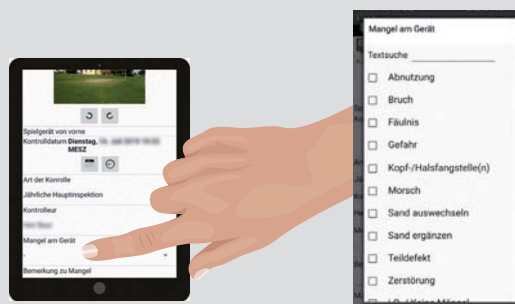

Dabei ist es möglich den typischen Arbeitsablauf bei der Routinekontrolle zu vereinfachen, indem spezifisches Augenmerk auf defekte oder auffällige Geräte gelegt wird.

Diese werden in einer detaillierten Kontrolle erfasst, während neue oder wenig kontrollbedürftige Geräte mit einem Haken als überprüft bestätigt werden können.

Eine voreingestellte Liste von Mängeln und Maßnahmen erleichtert die Eingabe. Auch sie kann erweitert und nach den Bedürfnissen der Kontrolleure ergänzt und bearbeitet werden.

Freie Texteingabe und Fotodokumentation geben die Möglichkeit alle Details genau zu erfassen.

Abb.2: Beispiel für eine Mangelaufnahme

Abläufe koordinieren

Alle Informationen können in Echtzeit im Büro verwaltet und koordiniert werden.

Die POI-Spielplatzverwaltung ist Teil des **NetwakeVision POI** Gesamtsystems. Alle gewohnten NetwakeVision Funktionen stehen Ihnen zur Verfügung. Von der Vereinfachung der Inspektionsplanungen bis hin zum Sicherheitsmanagement.